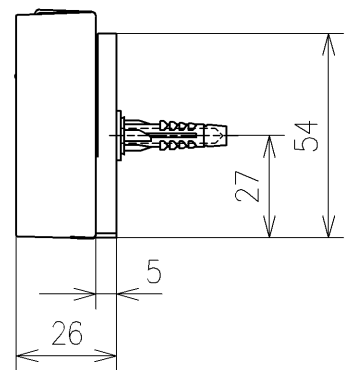

<特注仕様>
 1. 本体着脱部を金属製にしたもの

*定格: AC100V-1278W 50/60Hz
 *1ページ目のリモコンはイメージ図です。
 配置と表示内容の詳細は2ページ目を参照ください。
 *リモコン用単4形乾電池(2個)同梱

TOTO		単位 mm	名称
製図 石井健	検図 神祐紀 平憲作	日付 2023/05/11	ウオッシュレットアプリコット
備考 F3A 洗浄乾燥脱臭暖房便座			品番 TCF4734AMV80
			図番/バージョン -
			ページNo . 1/1 (改)

A3

リモコン詳細図

TOTO			単位 mm	名称 ウォシュレットアプリコット
製図 石井健	検図 神祐紀 平憲作	日付 2023/05/11	尺度 1 : 2	品番 TCF4734AMV80
備考		ウォシュレット品番 TCF4734AMV80		図番 ピジョン
		便器洗浄ユニット品番 TCA528		-
			A4	ページNo . 1 / 1 (改)