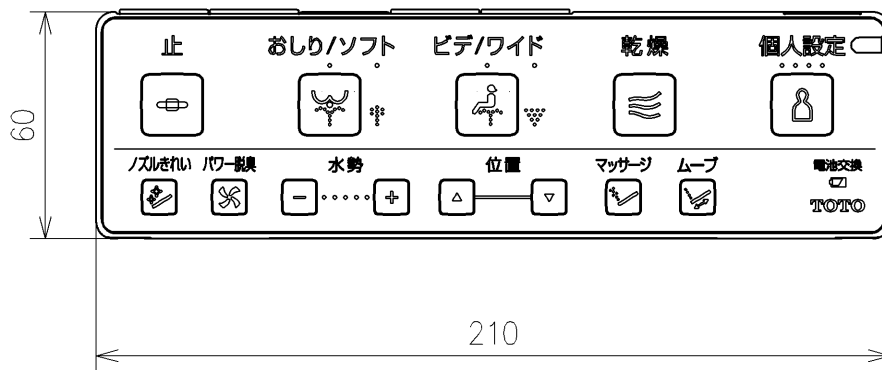

<特注仕様>
 1. 本体着脱部を金属製にしたもの

*定格: AC100V-1278W 50/60Hz
 *1ページ目のリモコンはイメージ図です。
 配置と表示内容の詳細は2ページ目を参照ください。
 *リモコン用単4形乾電池(2個)同梱

TOTO		単位 mm	名称
製図 石井健	検図 神祐紀 平憲作	日付 2023/05/11	ウオッシュレットアプリコット
備考 F3A 洗浄乾燥脱臭暖房便座			品番 TCF4734AMV80
			図番/バージョン -
			ページNo . 1/1 (改)

A3

リモコン詳細図

TOTO			単位 mm	名称 ウォシュレットアプリコット
製図 石井健	検図 神祐紀 平憲作	日付 2023/05/11	尺度 1 : 2	品番 TCF4734AMV80
備考		ウォシュレット品番 TCF4734AMV80		図番 ピジョン
		便器洗浄ユニット品番 TCA528		-
			A4	ページNo . 1 / 1 (改)