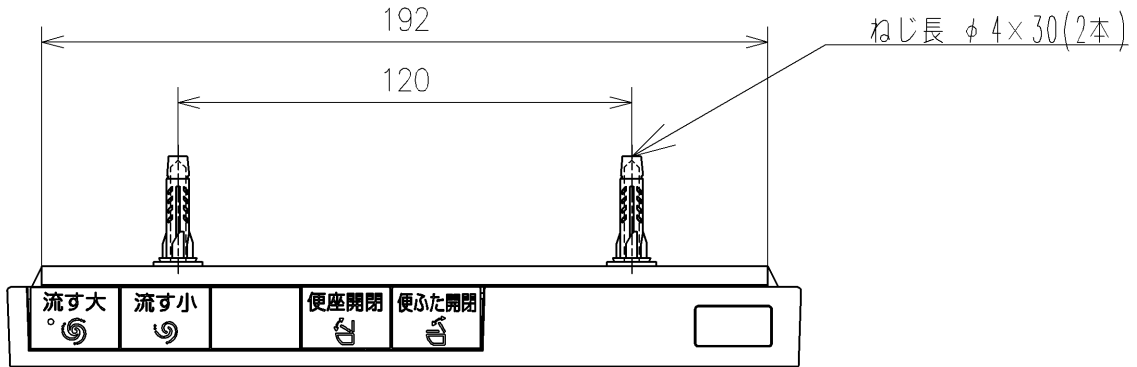

<特注仕様>
 1. 本体着脱部を金属製にしたもの

*定格: AC100V-1278W 50/60Hz
 *1ページ目のリモコンはイメージ図です。
 配置と表示内容の詳細は2ページ目を参照ください。
 *リモコン用単4形乾電池(2個)同梱

TOTO		単位 mm	名称
製図 石井健	検図 神祐紀 平憲作	日付 2023/05/11	ウオッシュレットアプリコット
備考 F3A 洗浄乾燥脱臭暖房便座			品番 TCF4734AMV80
			図番/バージョン -
			ページNo . 1/1 (改)

A3

リモコン詳細図

TOTO			単位 mm	名称 ウォシュレットアプリコット
製図 石井健	検図 神祐紀 平憲作	日付 2023/05/11	尺度 1 : 2	品番 TCF4734AMV80
備考		ウォシュレット品番 TCF4734AMV80		図番 ピジョン
		便器洗浄ユニット品番 TCA528		-
			A4	ページNo . 1 / 1 (改)